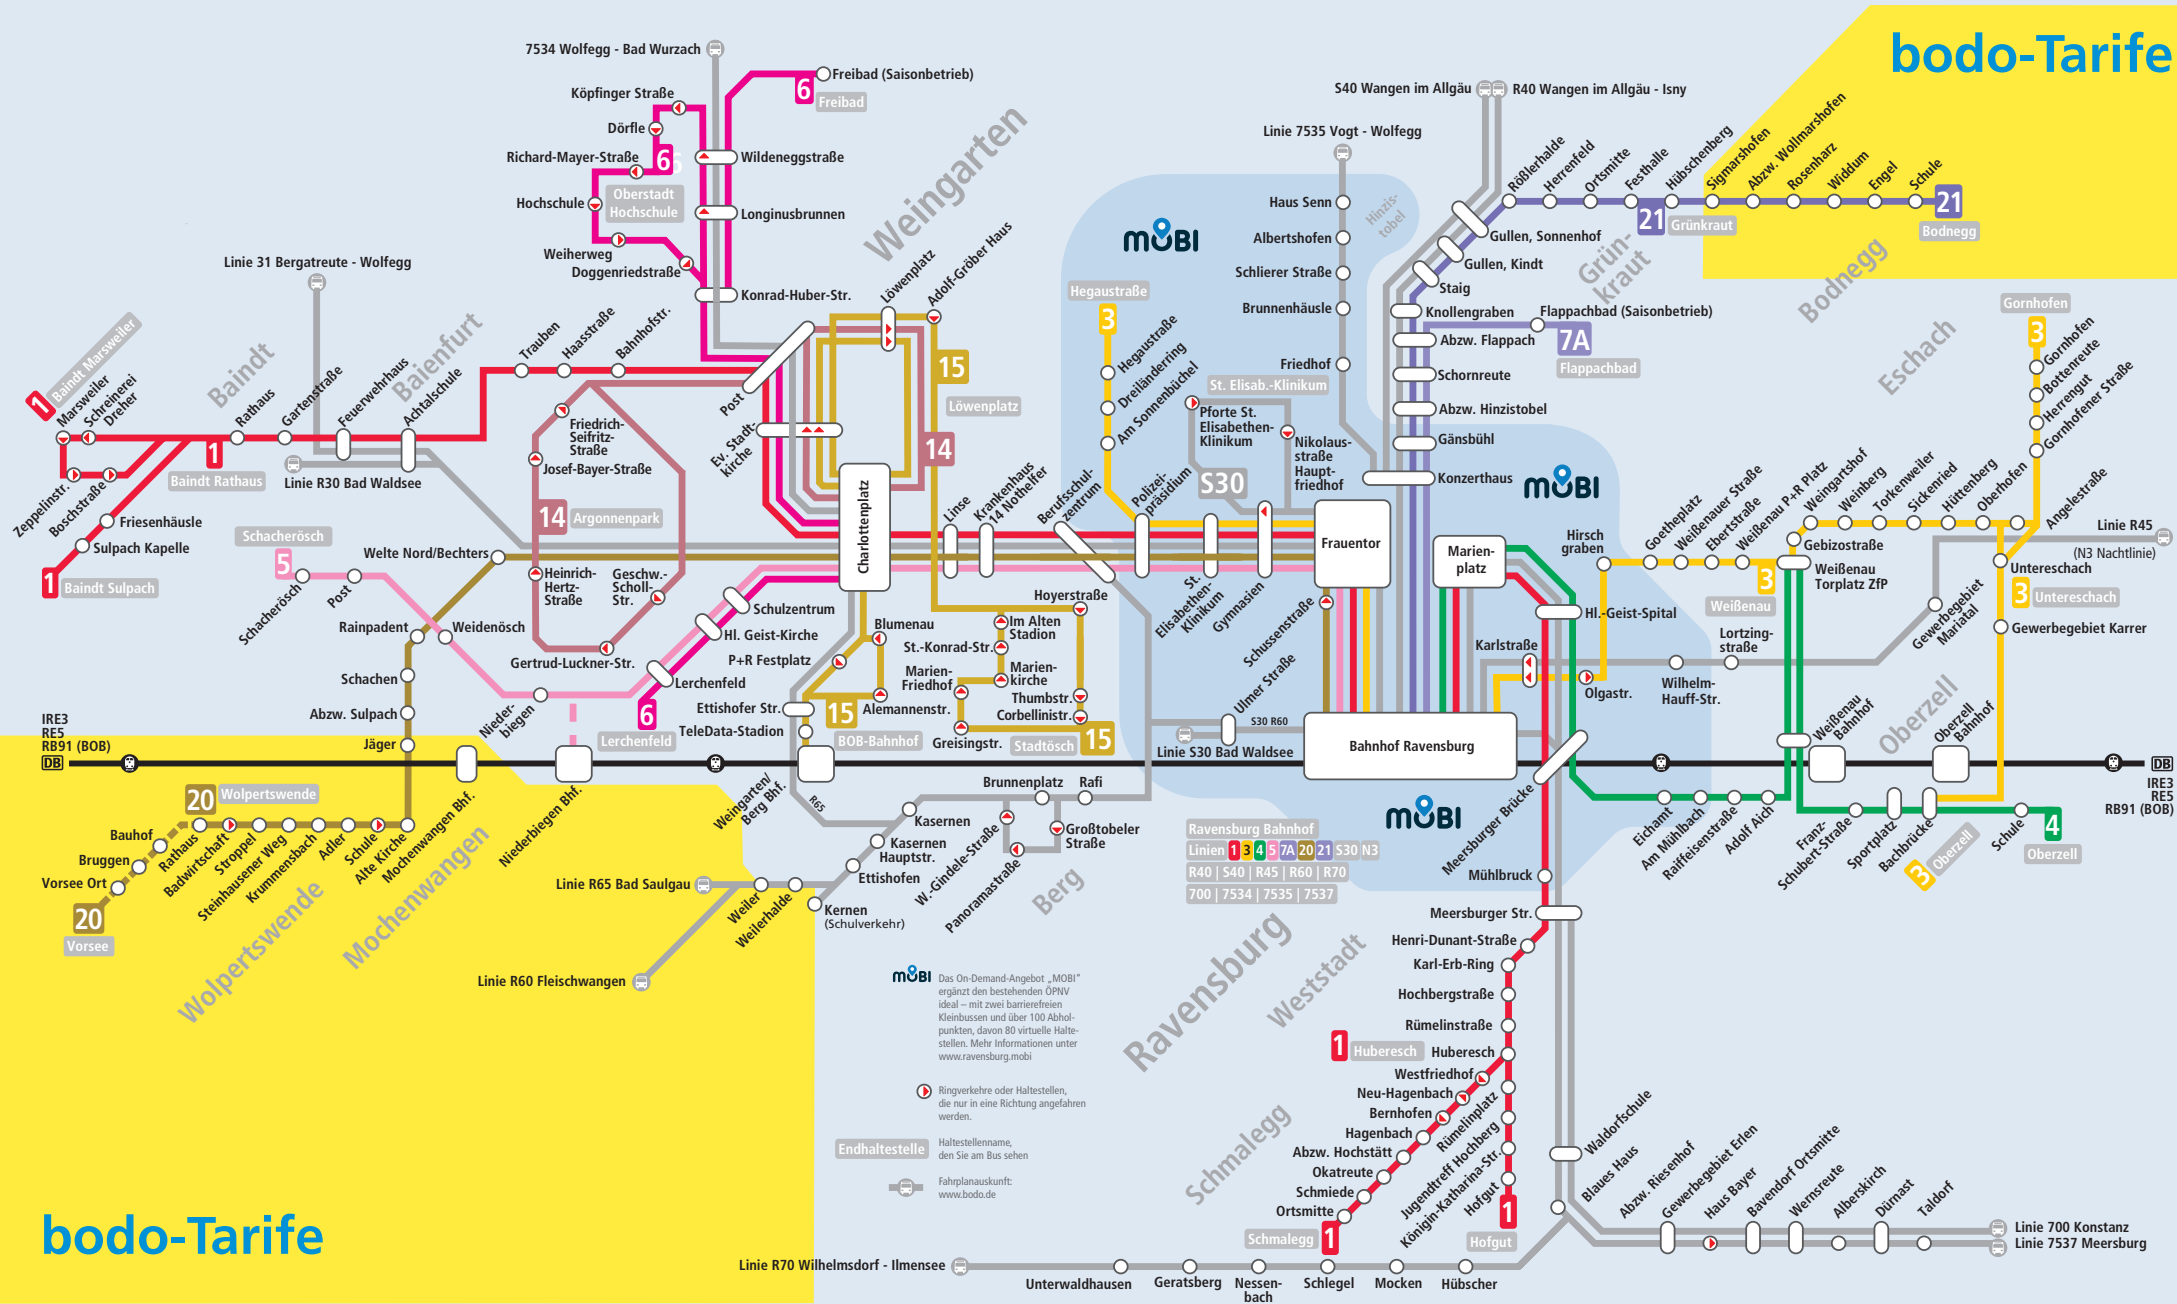

stadtbuss

Ravensburg Weingarten

bodo-Tarife

bodo-Tarife

Linie R70 Wilhelmstorf - Ilmensee

Linie 700 Konstanz
Linie 7537 Meersburg